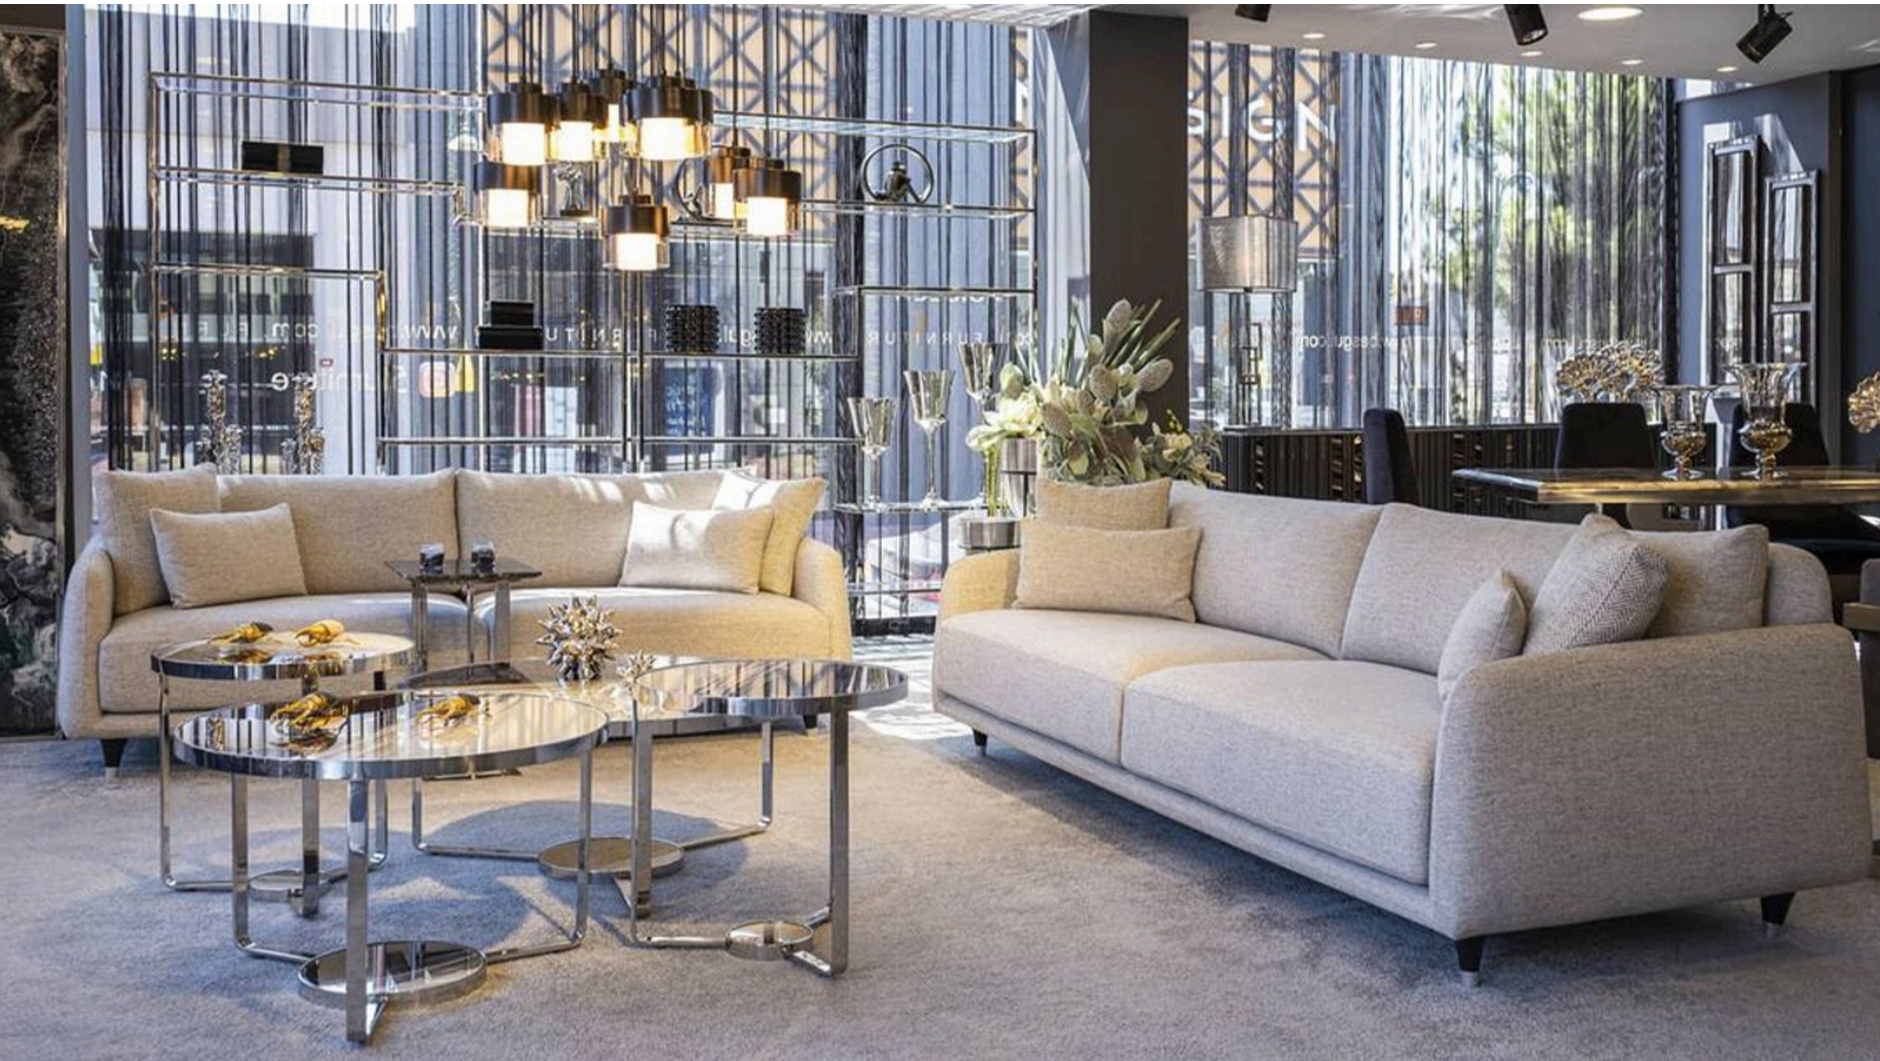

5
FURNITURE

Paris Kanepes

Standart Ölçüler

****Bütün koltuk ürünlerimizde özel ölçü çalışması yapılabilmektedir****

Teknik Özellikler

Kayın ağacı iskelet ve minderli oturum

35 dansite soft sünger

boncuk silikon ve kaz tüyü sırt yastıkları