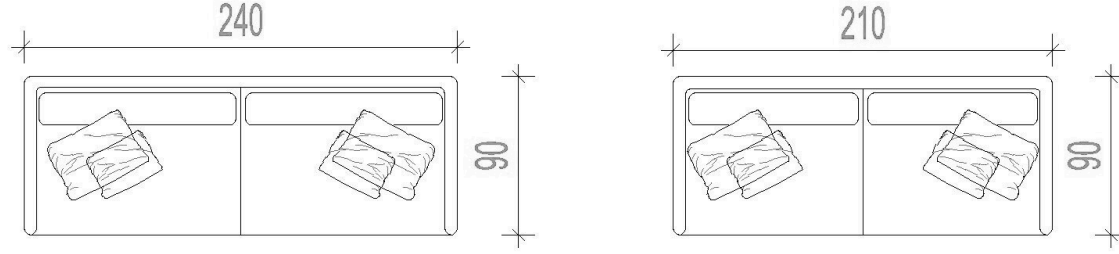

5
FURNITURE

Paris Kanepes

Standart Ölçüler

****Bütün koltuk ürünlerimizde özel ölçü çalışması yapılabilmektedir****

Teknik Özellikler

Kayın ağacı iskelet ve minderli oturum

35 dansite soft sünger

boncuk silikon ve kaz tüyü sırt yastıkları